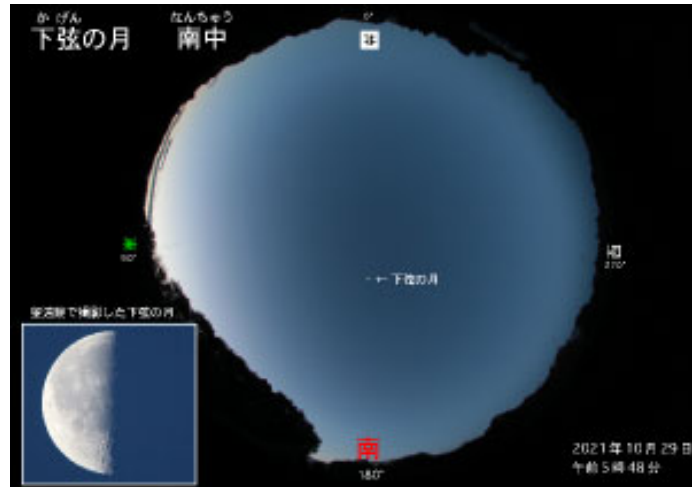

かげん 下弦の月

下弦の月の出

下弦の南中

下弦の月の入り

か げん
下弦の月

げつれい
月齢 22.4

2021年10月29日
午前6時 栃木県 もてぎまち 茂木町

かげん
下弦の月

月の出

げん
弦が上ですが下弦の月です。

東北東 67°

南東
135°

2021年10月28日
午後10時52分
栃木県 茂木町

か げん
下弦の月

月の出

午後 10 時 52 分に山の上に見えた下弦の月は、
午後 11 時 56 分にどこに見えますか？

東北東 67°

2021 年 10 月 28 日
午後 11 時 56 分
栃木県 茂木町

かげん
下弦の月

月の出

夜遅くに東北東の夜空で、下弦の月の4分ごとの写真から、何か気がつくことはありますか？

135°

東北東 67°

2021年10月28日
午後10時48分～午後11時56分

かげん
下弦の月

なんちゅう
南中

0°

北

東
90°

西
270°

← 下弦の月

望遠鏡で撮影した下弦の月