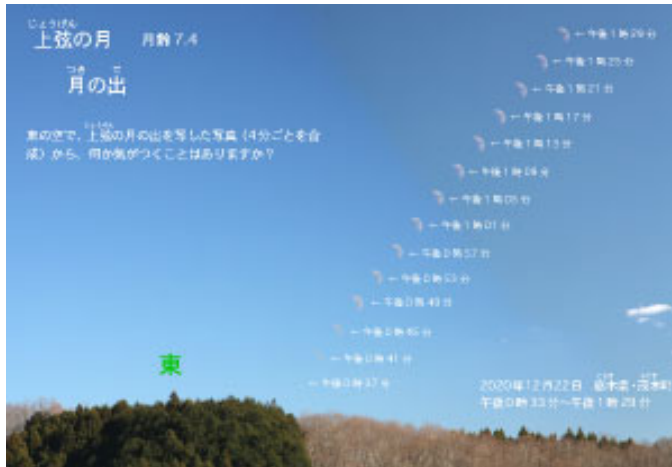

じょうげん 上弦の月

上弦 月の出

2020年12月22日