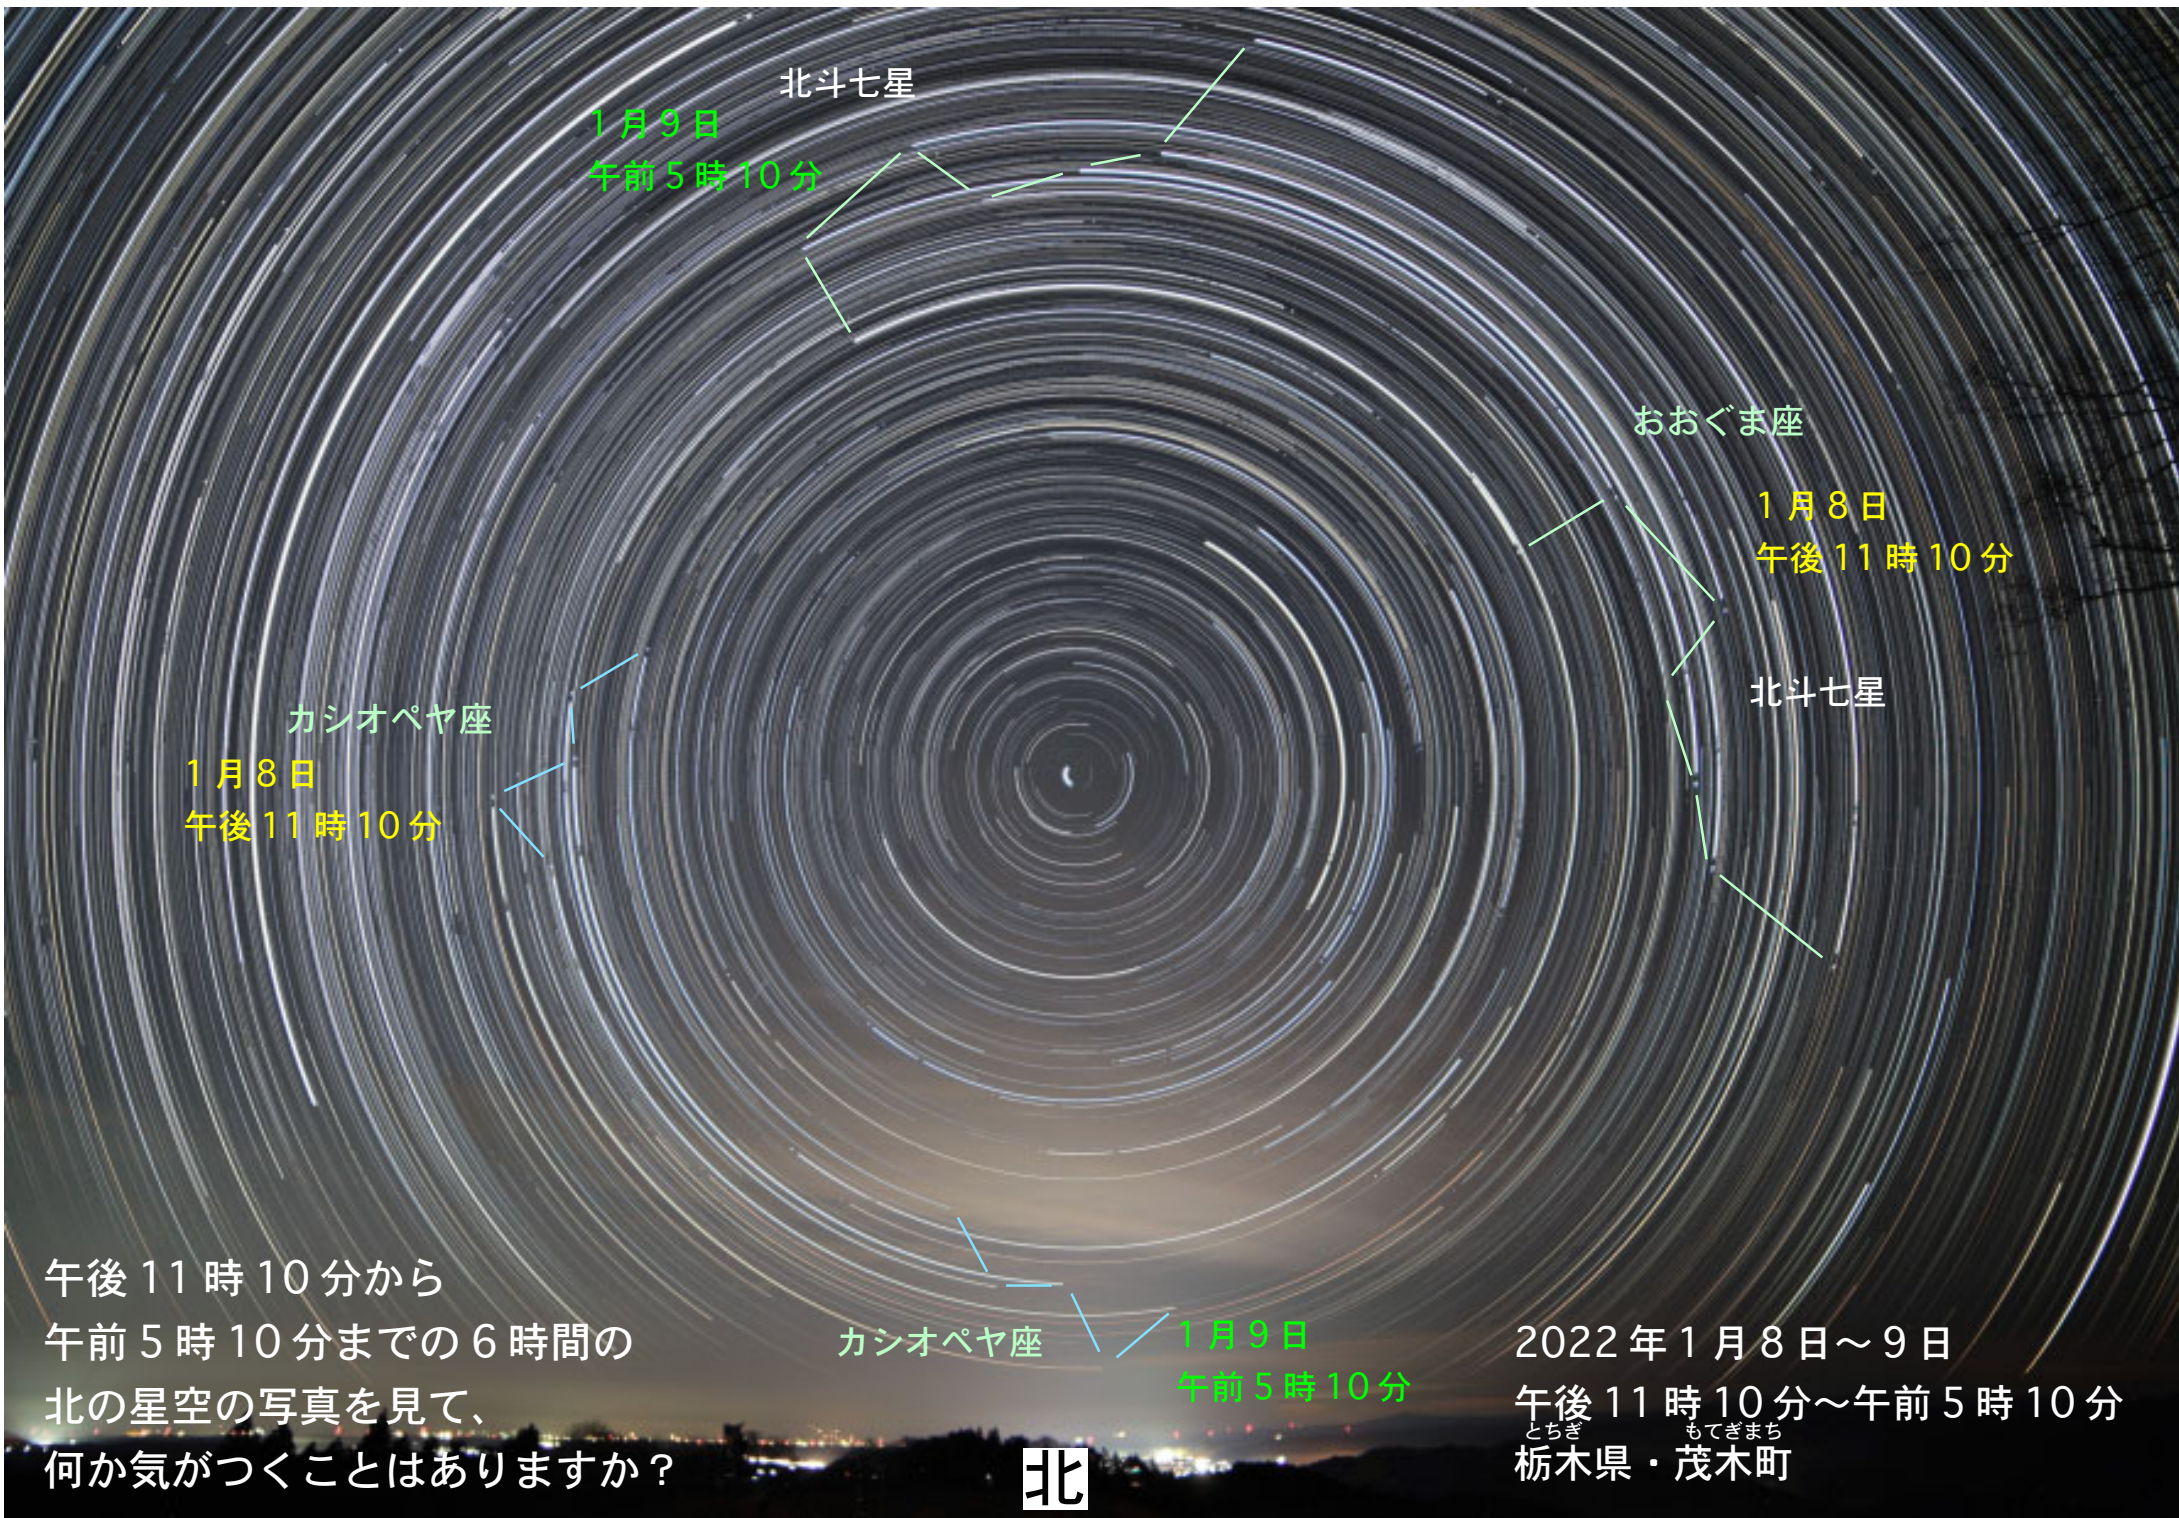

北の星空

北の星空の写真から気がつくことは何ですか？

北の星空

カシオペヤ座

北極星 →

こぐま座

おおぐま座

北斗七星

午後 11 時 10 分に
カシオペヤ座はどこに見えますか？
おおぐま座の北斗七星はどこに見えますか？

北

2022 年 1 月 8 日
午後 11 時 10 分
栃木県・茂木町

北の星空

北斗七星

おおぐま座

こぐま座

北極星 →

カシオペヤ座

午前5時10分に
カシオペヤ座はどこに見えますか？
おおぐま座の北斗七星はどこに見えますか？

2022年1月9日
午前5時10分
栃木県・茂木町

北斗七星

1月9日
午前5時10分

おおぐま座

1月8日
午後11時10分

北斗七星

カシオペヤ座

1月8日
午後11時10分

カシオペヤ座

1月9日
午前5時10分

2022年1月8日～9日

午後11時10分～午前5時10分

とちぎ もてぎまち
栃木県・茂木町

午後11時10分から
午前5時10分までの6時間の
北の星空の写真を見て、
何か気がつくことはありますか？