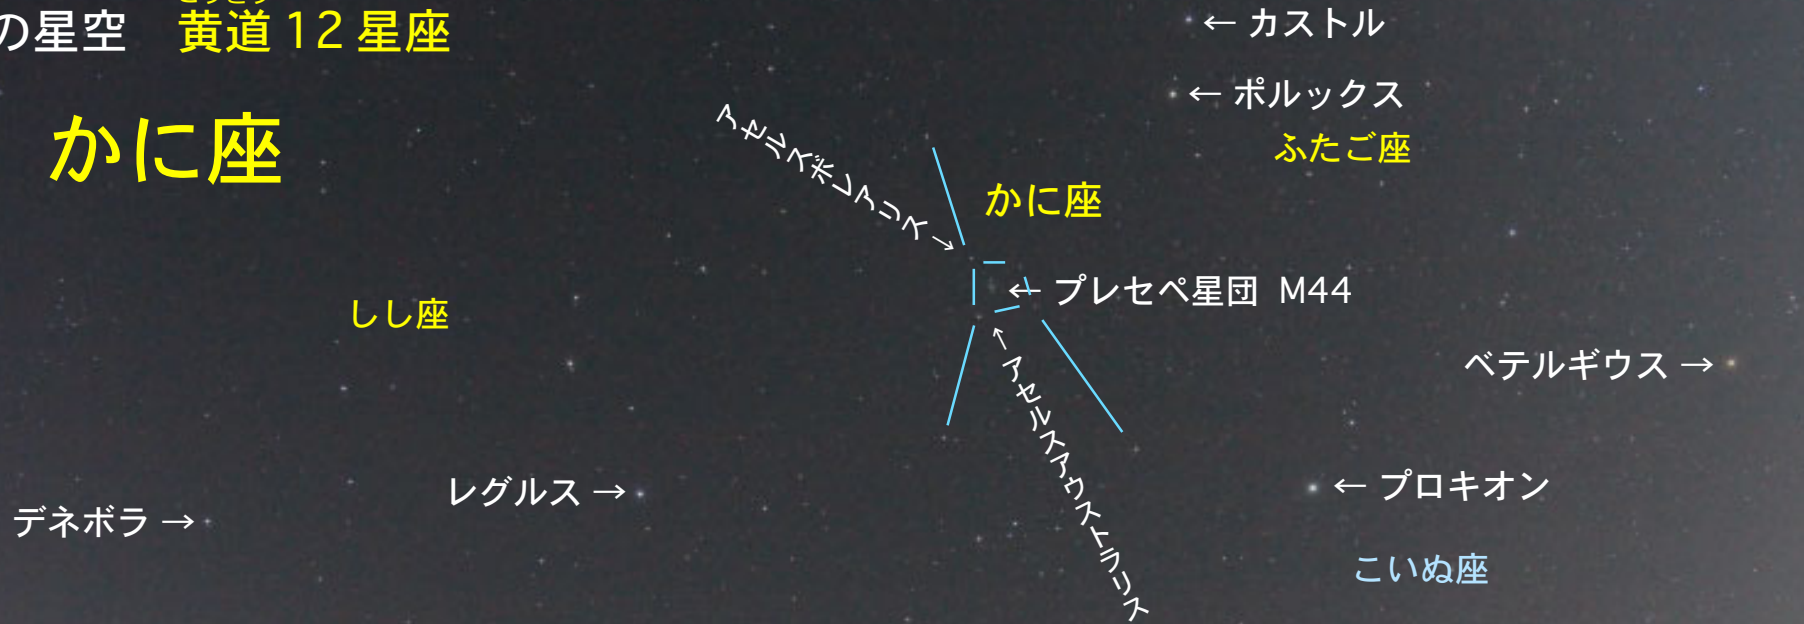

# 夜中に南中の黄道12星座

2023年 1月～12月

かに座  
しし座  
おとめ座  
てんびん座  
さそり座  
いて座  
やぎ座  
みずがめ座  
うお座  
おひつじ座  
おうし座  
ふたご座

# かに座

1月下旬のま夜中、「かに座」が南中なんちゅうします。  
「ふたご座」と「しし座」の間を探してみま  
しょう。モヤッと見えるプレセペ星団のまわ  
りが「かに座」です。  
見かけの上で太陽が「かに座」と同じ方向に  
なる7月は、「かに座」を見ることはできま  
せん。

黄道12星座：太陽が見かけの年周運動で通過する12の星座

南中：星がま南に来ること

南

2023年1月29日

午後11時50分