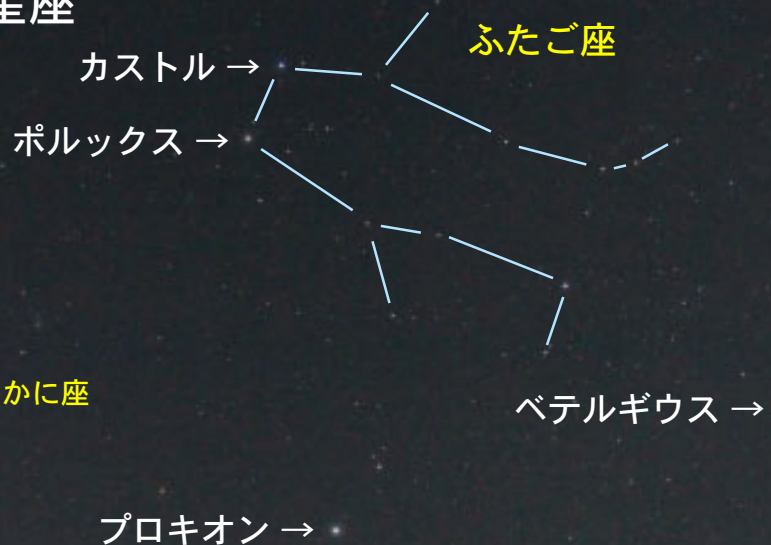

12月の星空 こうどう 黄道12星座

ふたご座

おうし座 (Taurus)

↑ 木星 (Jupiter)

しし座 (Libra)

黄道12星座の「ふたご座」が、12月下旬の夜中に南中しました。
半年後の6月下旬、ふたご座は太陽と見かけが同じ方向になるので見えません。
カストルが2等星、ポルックスが1等星です。

← シリウス (Sirius)

南

南中：星がま南に来ること

2023年12月22日
午前0時20分
とちぎ もてぎ まち
栃木県・茂木町