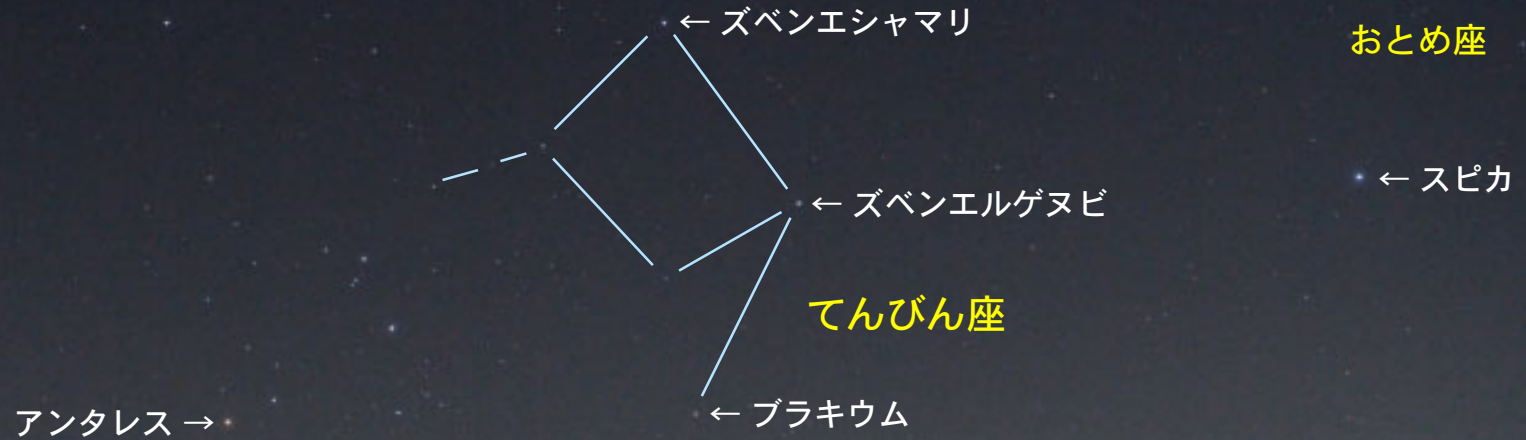

# おとめ座

3月下旬のま夜中、南に「おとめ座」が見えました。  
半年後の9月下旬、おとめ座は太陽と見かけが同じ方向になるので見えません。

てんびん座

からす座

さそり座

アンタレス →

星座の線はステラナビゲータ 11 を参照しました。

黄道12星座：太陽が見かけの年周運動で通過する12の星座

南中：星がま南に来ること

南

2023年3月31日

午後11時59分

とちぎ もてぎ まち  
栃木県・茂木町

# てんびん座

さそり座

4月下旬のま夜中、南の夜空に「てんびん座」が見えます。  
半年後の10月下旬、てんびん座は太陽と見かけが同じ方向になるので見えません。

星座の線・恒星名はステラナビゲータ11を参照しました。

黄道12星座：太陽が見かけの年周運動で通過する12の星座

南中：星がま南に来ること

南

2023年4月28日  
午前0時30分  
とちぎ もてぎ まち  
栃木県・茂木町