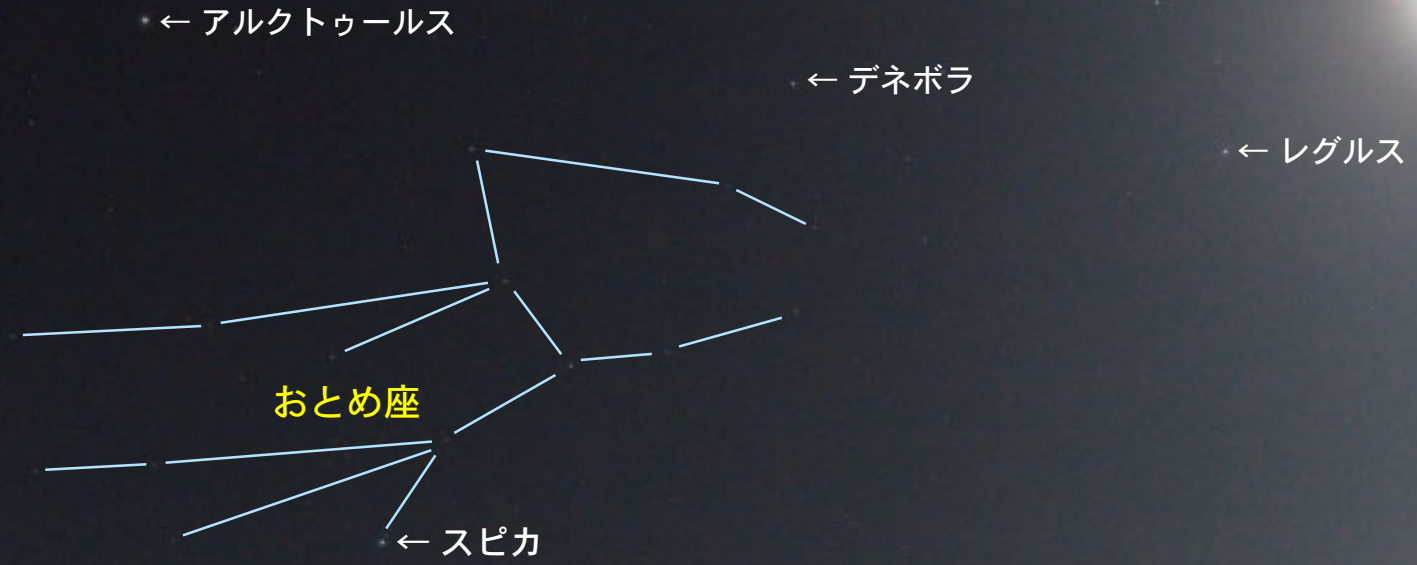

# かに座

1月下旬のま夜中、「かに座」が南中なんちゅうします。  
「ふたご座」と「しし座」の間を探してみま  
しょう。モヤッと見えるプレセペ星団のまわ  
りが「かに座」です。  
見かけの上で太陽が「かに座」と同じ方向に  
なる7月は、「かに座」を見ることはできま  
せん。

黄道12星座：太陽が見かけの年周運動で通過する12の星座

南中：星がま南に来ること

南

2023年1月29日

午後11時50分

コップ座

からす座

おおいぬ座

黄道12星座の「しし座」は、2月下旬  
のま夜中なんちゆうに南中します。

半年後の8月下旬、見かけの上で太陽と  
同じ方向になるので、「しし座」は見えま  
せん。

南

2023年2月22日

午前0時10分  
とちぎ もてぎ まち  
栃木県・茂木町

# おとめ座

3月下旬のま夜中、南に「おとめ座」が見えました。  
半年後の9月下旬、おとめ座は太陽と見かけが同じ方向になるので見えません。

てんびん座

からす座

さそり座

アンタレス →

星座の線はステラナビゲータ 11 を参照しました。

黄道12星座：太陽が見かけの年周運動で通過する12の星座