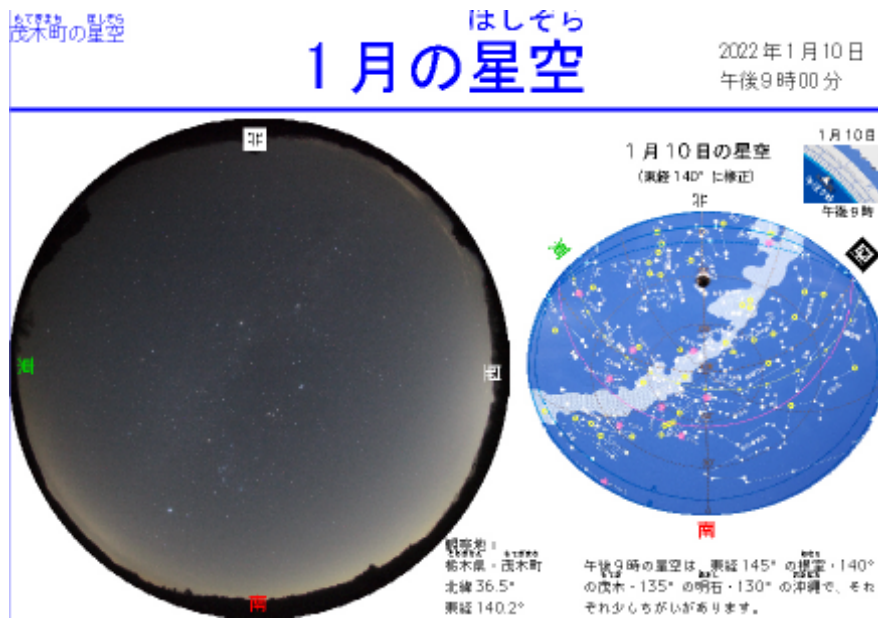

# 「森の天文台」へ ようこそ

「森の天文台」は、茂木町の小中学生の皆さんが茂木町の星空を調べられるように作成しました。1月から12月の茂木町の星空を撮影・編集したものです。

タブレットや携帯の天体アプリを持っているならば、星座早見板と使いくらべてみましょう。<sup>ぼんのう</sup> 万能な道具はありません。それぞれのよいところを使って、星空を調べてみましょう。

## 1 「森の天文台」

「森の天文台」はPDF画像で構成しました。星座早見板で星空を観察する時に参考になります。

1月から12月の星空では、さまざまな星を見ることができます。  
・東西南北の星空 ・太陽 ・月 ・惑星（金星・火星・木星・土星）  
・星団 ・星雲 ・銀河 などです。

## 2 「森の天文台」を見ましょう

「森の天文台」のPDF画像は、各メーカーのパソコンやタブレットで見ることができます。

機種によっては、各ページの画像を上から下に下げるscrolling操作でしか見られないものもあります。

windows11、Google、Macの各ブラウザは、→↓←↑キーを押すことでページ変更ができます。

南の星空

西の星空

北の星空

東の星空